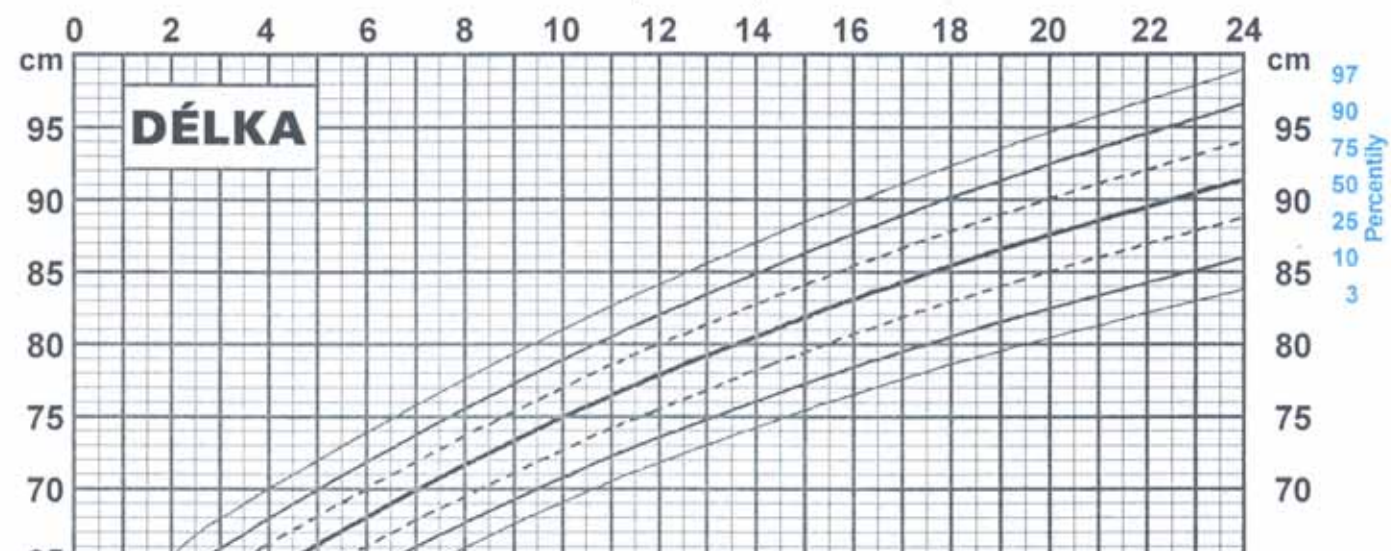

Příjmení / Jméno / Datum narození

CHLAPCI

PERCENTILOVÉ GRAFY

Věk (měsíce)

Otec: výška cm
 hmotnost kg
Matka: výška cm
 hmotnost kg

Datum	Věk	Výška (cm)	Hmotnost (kg)	BMI

Věk (roky)

Podrobnější informace naleznete v publikaci P. Bláha, J. Vignerová, J. Kobzová, L. Krejčovský, J. Riedlová: VI. Celostátní antropologický výzkum dětí a mládeže 2001. Čes.-slov. Pediat. 2003, ročník 58, č. 12, str. 766 - 770.

Příjmení / Jméno / Datum narození

DÍVKY

PERCENTILOVÉ GRAFY

Věk (měsíce)

Otec: výška	cm
hmotnost	kg
Matka: výška	cm
hmotnost	kg

Datum	Věk	Výška (cm)	Hmotnost (kg)	BMI