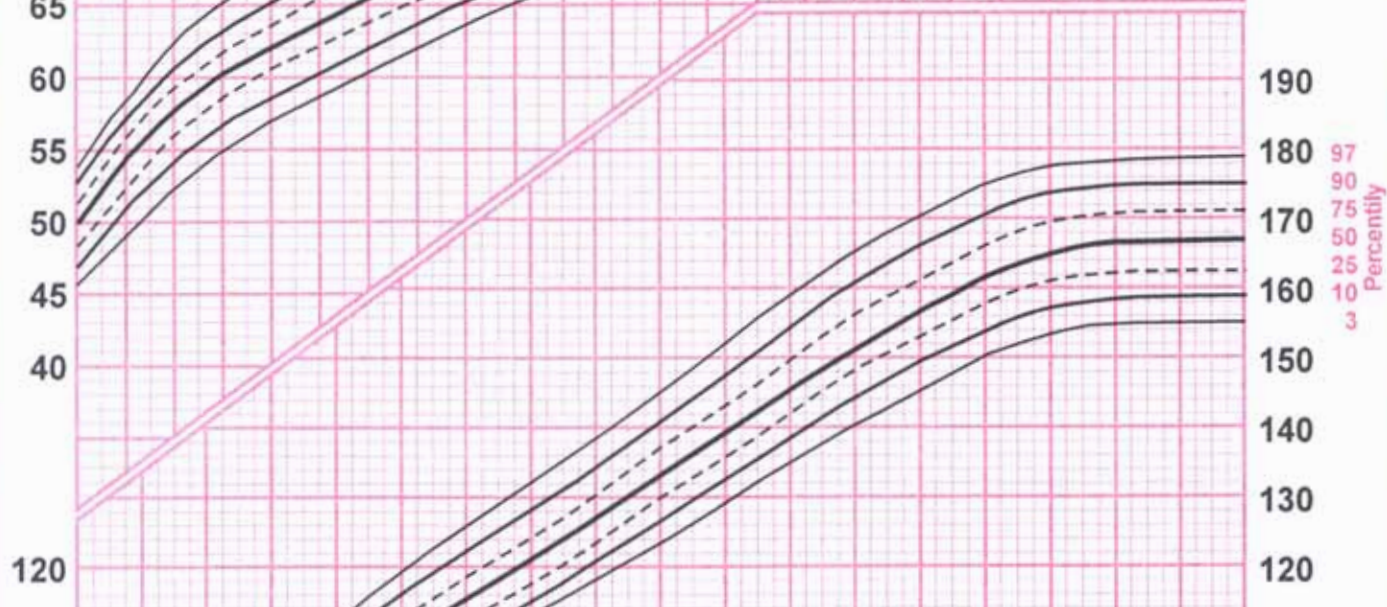

Příjmení / Jméno / Datum narození

CHLAPCI

PERCENTILOVÉ GRAFY

Věk (měsíce)

Otec: výška cm
 hmotnost kg
Matka: výška cm
 hmotnost kg

Datum	Věk	Výška (cm)	Hmotnost (kg)	BMI

Věk (roky)

Podrobnější informace naleznete v publikaci P. Bláha, J. Vignerová, J. Kobzová, L. Krejčovský, J. Riedlová: VI. Celostátní antropologický výzkum dětí a mládeže 2001. Čes.-slov. Pediat. 2003, ročník 58, č. 12, str. 766 - 770.

Příjmení / Jméno / Datum narození

DÍVKY

PERCENTILOVÉ GRAFY

Věk (měsíce)

Otec: výška	cm
hmotnost	kg
Matka: výška	cm
hmotnost	kg

Datum	Věk	Výška (cm)	Hmotnost (kg)	BMI