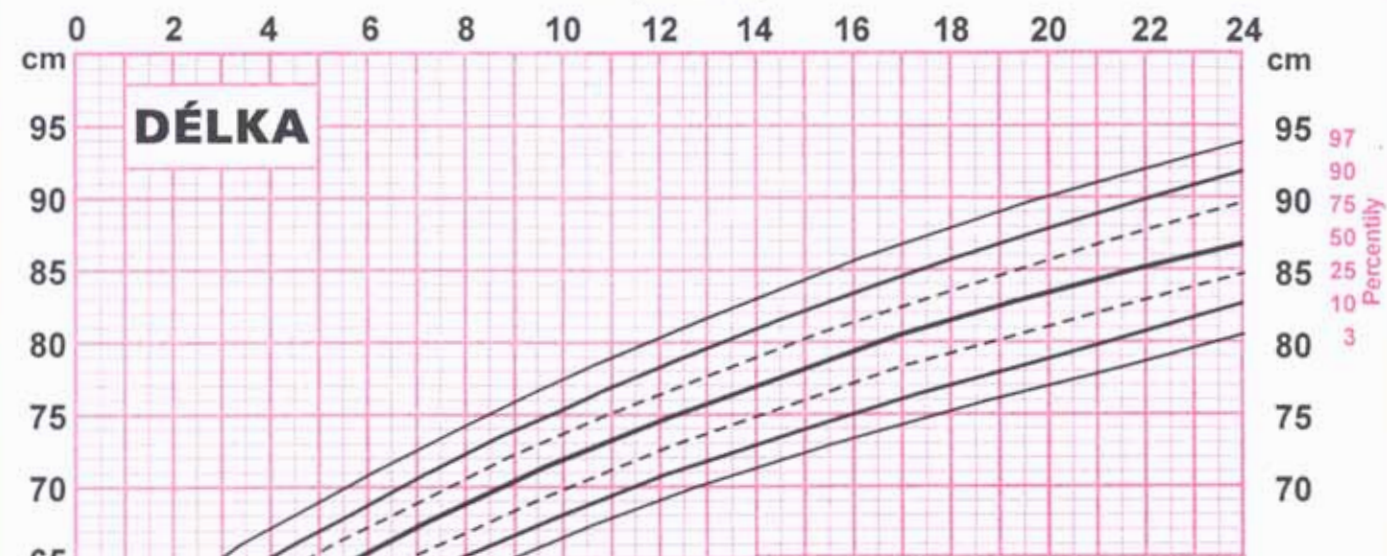

Příjmení / Jméno / Datum narození

CHLAPCI

PERCENTILOVÉ GRAFY

Věk (měsíce)

Otec: výška cm
 hmotnost kg
Matka: výška cm
 hmotnost kg

Datum	Věk	Výška (cm)	Hmotnost (kg)	BMI

Věk (roky)

Podrobnější informace naleznete v publikaci P. Bláha, J. Vignerová, J. Kobzová, L. Krejčovský, J. Riedlová: VI. Celostátní antropologický výzkum dětí a mládeže 2001. Čes.-slov. Pediat. 2003, ročník 58, č. 12, str. 766 - 770.

Příjmení / Jméno / Datum narození

DÍVKY

PERCENTILOVÉ GRAFY

Věk (měsíce)

Otec: výška	cm
hmotnost	kg
Matka: výška	cm
hmotnost	kg

Datum	Věk	Výška (cm)	Hmotnost (kg)	BMI