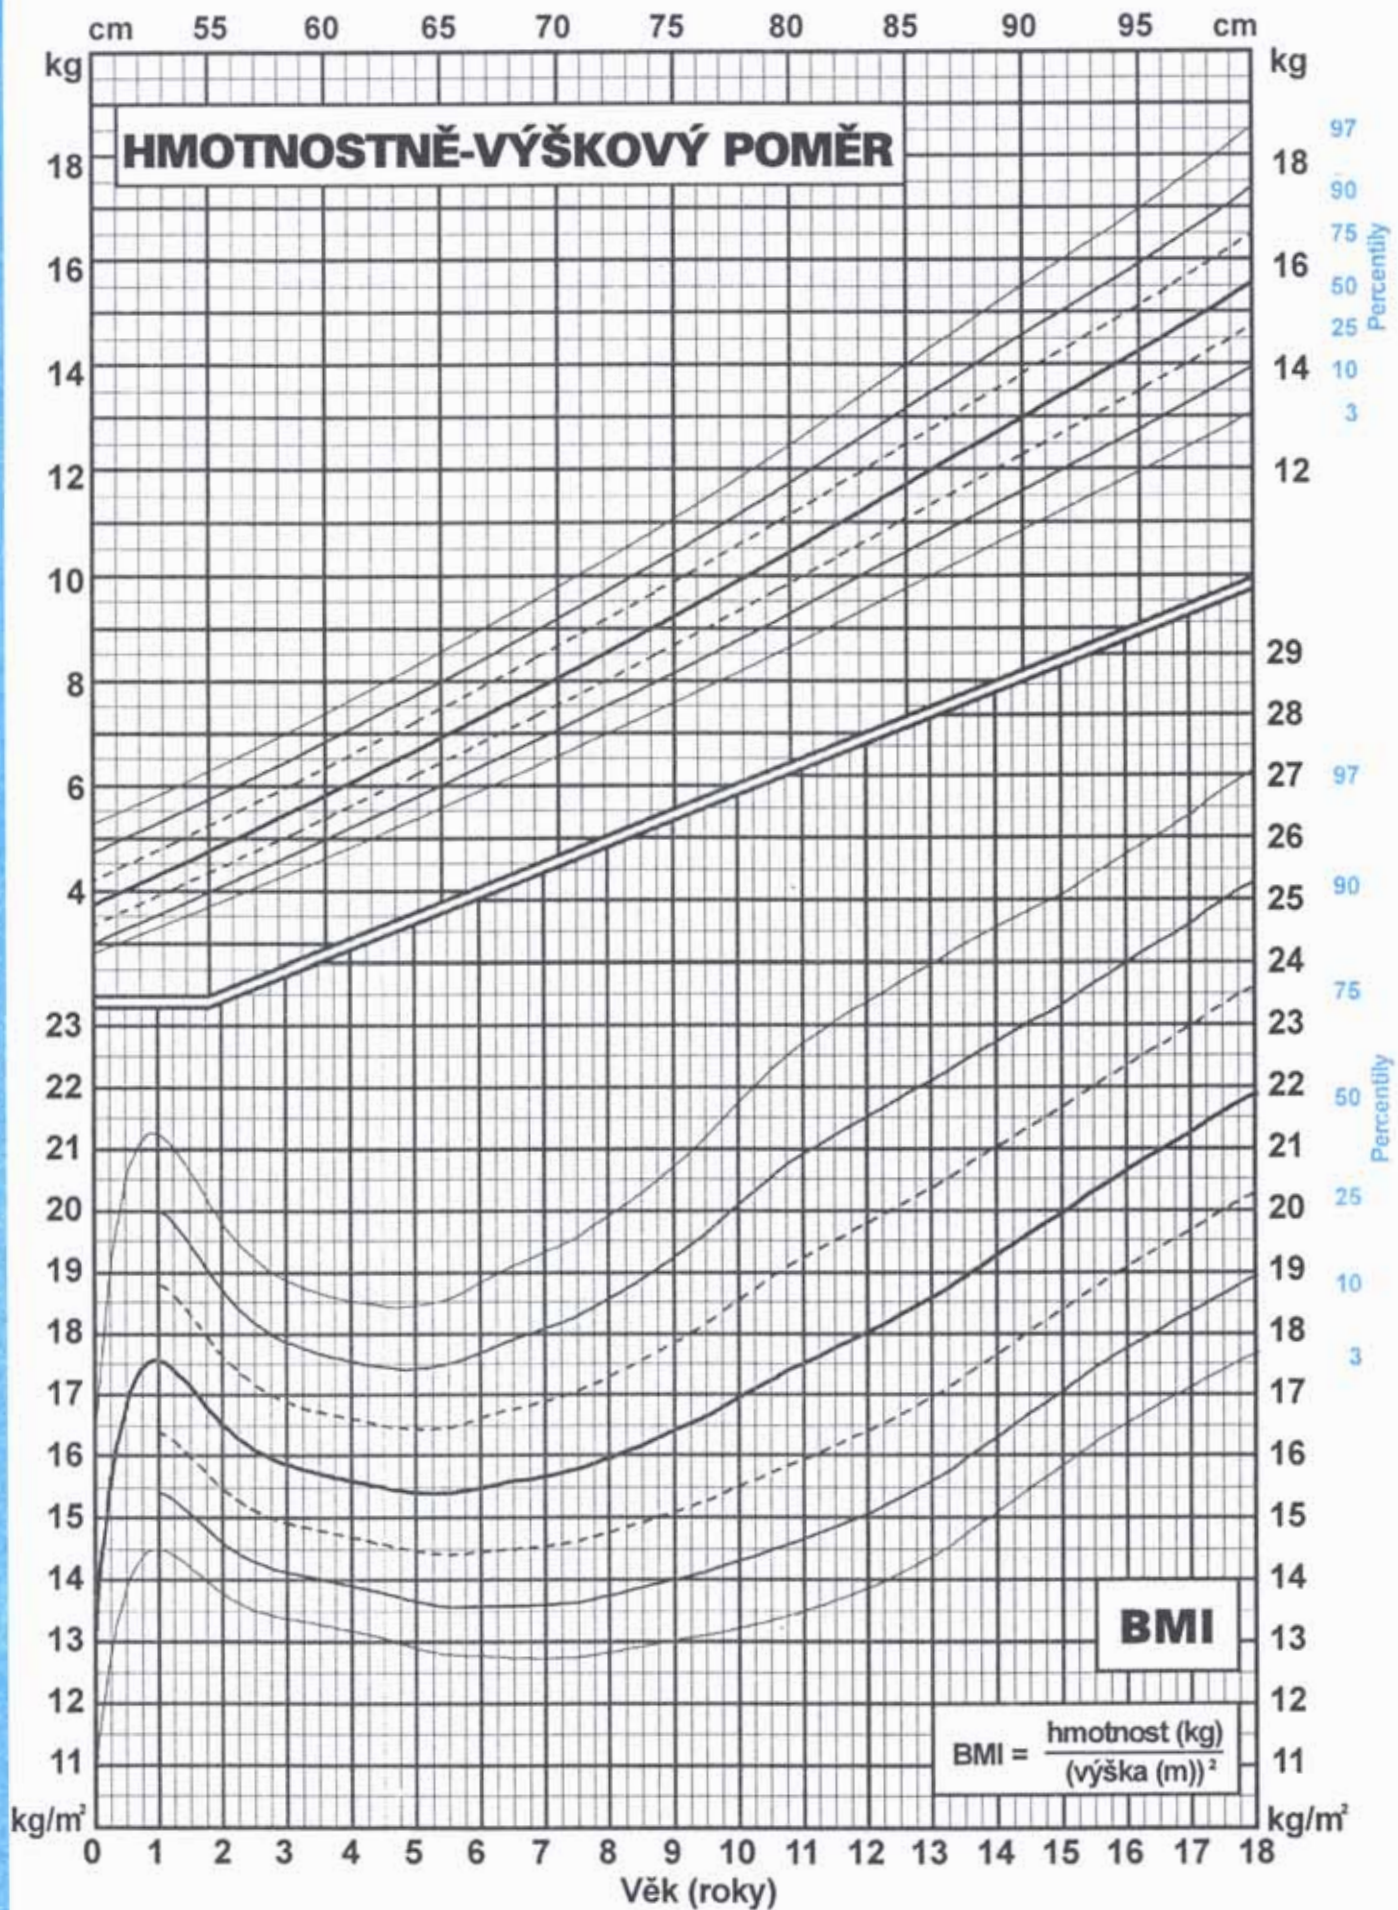

Příjmení / Jméno / Datum narození

CHLAPCI

PERCENTILOVÉ GRAFY

Věk (měsíce)

Otec: výška cm
 hmotnost kg
Matka: výška cm
 hmotnost kg

Datum	Věk	Výška (cm)	Hmotnost (kg)	BMI

Věk (roky)

Podrobnější informace naleznete v publikaci P. Bláha, J. Vignerová, J. Kobzová, L. Krejčovský, J. Riedlová: VI. Celostátní antropologický výzkum dětí a mládeže 2001. Čes.-slov. Pediat. 2003, ročník 58, č. 12, str. 766 - 770.

Příjmení / Jméno / Datum narození

DÍVKY

PERCENTILOVÉ GRAFY

Věk (měsíce)

Otec: výška	cm
hmotnost	kg
Matka: výška	cm
hmotnost	kg

Datum	Věk	Výška (cm)	Hmotnost (kg)	BMI