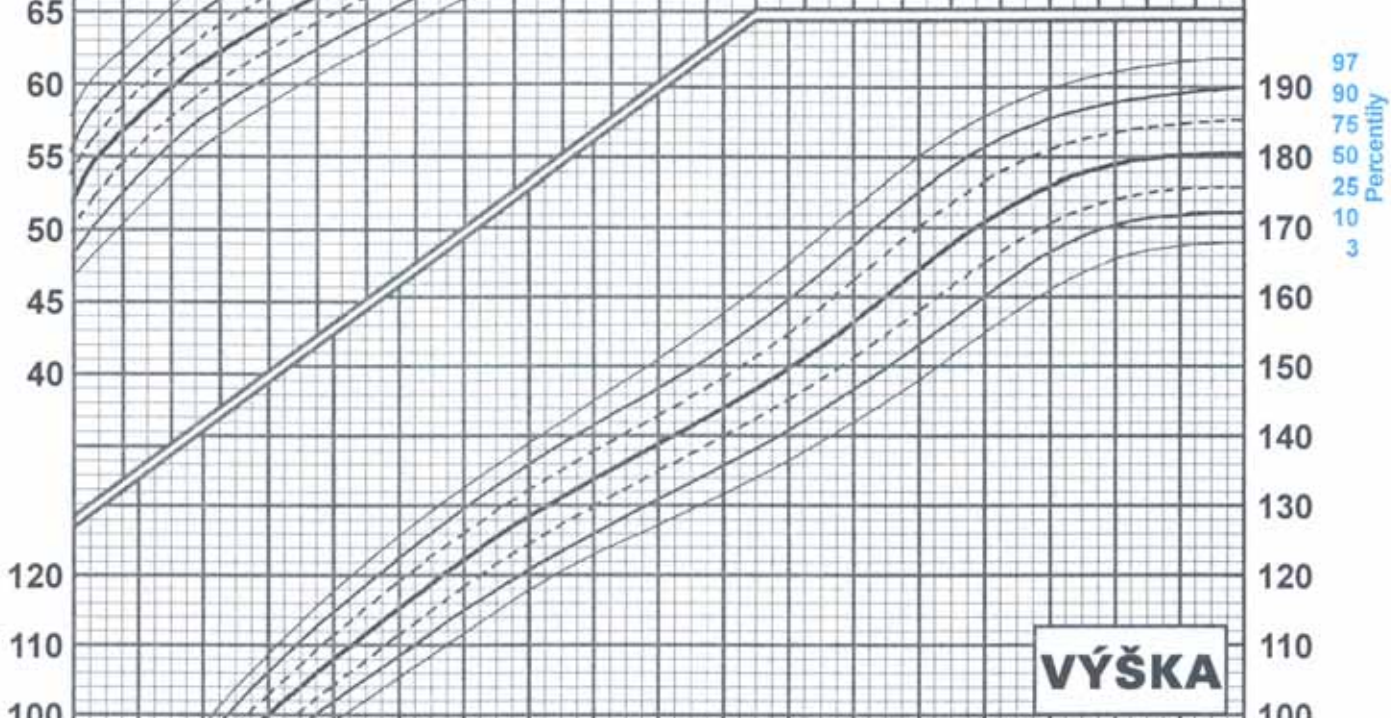

Příjmení / Jméno / Datum narození

CHLAPCI

PERCENTILOVÉ GRAFY

Věk (měsíce)

Otec: výška cm
 hmotnost kg
Matka: výška cm
 hmotnost kg

Datum	Věk	Výška (cm)	Hmotnost (kg)	BMI

Věk (roky)

Podrobnější informace naleznete v publikaci P. Bláha, J. Vignerová, J. Kobzová, L. Krejčovský, J. Riedlová: VI. Celostátní antropologický výzkum dětí a mládeže 2001. Čes.-slov. Pediat. 2003, ročník 58, č. 12, str. 766 - 770.

Příjmení / Jméno / Datum narození

DÍVKY

PERCENTILOVÉ GRAFY

Věk (měsíce)

Otec: výška	cm
hmotnost	kg
Matka: výška	cm
hmotnost	kg

Datum	Věk	Výška (cm)	Hmotnost (kg)	BMI